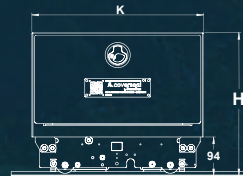

COVERSEAL VARIANTEN MIT ODER OHNE HEBE-SENK-AUTOMATIK