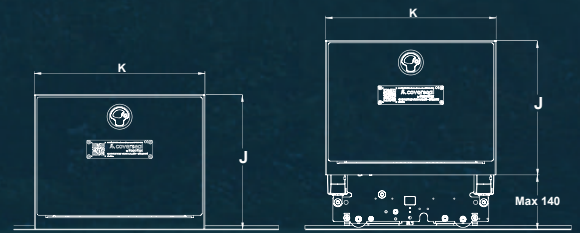

COVERSEAL VARIANTEN MIT ODER OHNE HEBE-SENK-AUTOMATIK

Ohne Hebe-Senk Automatik steht die CoverSeal 94 mm über dem Boden.

Mit Hebe-Senk-Automatik ruht die Verkleidung auf dem Boden und hebt sich bis zu 140 mm. Diese Position kann auf verschiedene Höhen eingestellt werden.

WARTUNG & GARANTIE**

5 Jahre Garantie nur beim Abschluß eines Wartungsvertrages.

Wartung: Folgt über eine Einbaufirma oder einem zertifizierten Partner, der ein Zertifikat von MIDAS erworben hat.

Die regelmäßige Reinigung durch den Endverbraucher ist erforderlich. Einmal jährlich sollte die Abdeckung durch einen zertifizierten Partner gewartet werden.