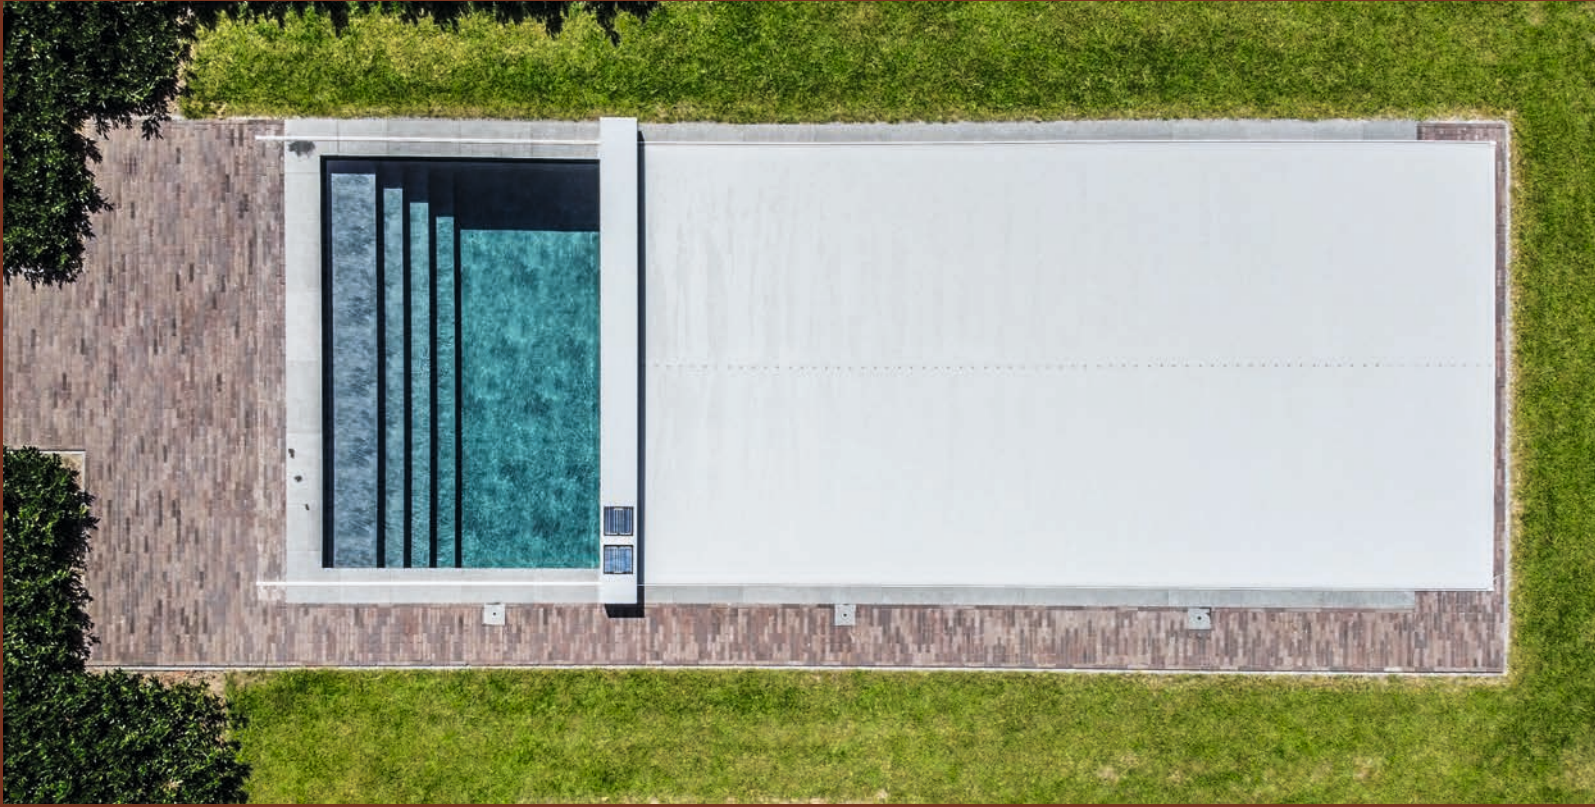

coverseal

by MIDAS
Pool Products